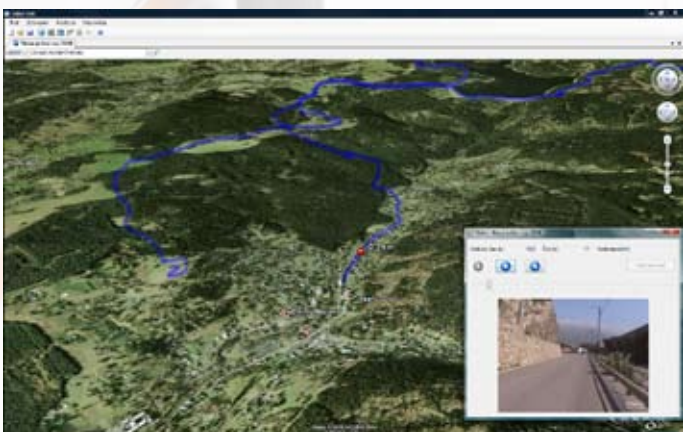

Díky integrované technologii Google Earth **lze nově sledovat nejen synchronizované video trasy, ale navíc máte po celou dobu jízdy přehled i o vaší pozici na trase**. Prostorová mapa v kombinaci se satelitními snímky v až neuvěřitelné kvalitě posouvá systém UniVET zase o stupeň výše nejen v zábavnosti, ale i reálnosti.

Editor tras se stává nedílnou součástí systému UniVET a umožňuje **vytváření kompletních virtuálních tras**. Nejen, že umožňuje vytváření klasických výškových profilů, ale navíc podporuje vytváření tras přímo v Google Earth, importem dat z GPS či sporttesterů. Navíc lze vytvořené **virtuální trasy propojit s videem**. Pouze postupně navolíte synchronizační body na trase a vše je hotové.